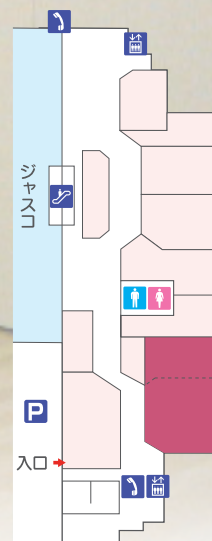

文化教室

ロゼ・サロンご利用案内

エコール・ロゼでは、地域住民の方々の文化的活動に幅広く多目的にご利用頂けるよう、文化教室を設けております。

ご使用については、事前にエコール・ロゼ営業所にて申込み手続きをお取り下さい。

お申込み方法並びにご使用料金等は、下記の通りです。

4F

面積

約 62m² (2室ございます)

利用時間

10:00~20:00

ご利用料金

1室1時間 2,200円 (税込み)

※準備片付けの時間を含みます

※2室同時利用の場合 1時間 4,400円 (税込み)

貸し出し備品
(無料)

テーブル / イス / ホワイトボード / 収納棚 / オーディオ
※数に限りがございますので、申込時にご確認ください。